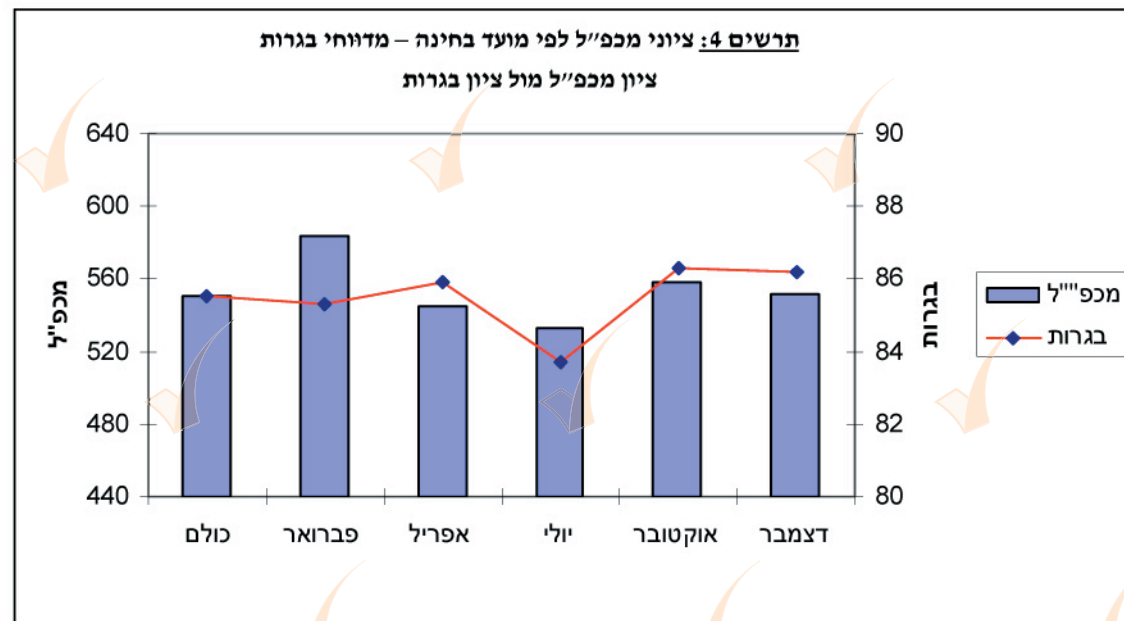

4. ציוני מכפ"ל לפי מועד בחינה - שכיחויות וממוצעי ציונים בקרב מדווחי בגרות

| ציוני בגרות* | | ציון כללי | | שכיחות | | לוח 4: ציוני מכפ"ל לפי מועד בחינה |
|--------------|-------|-----------|-------|--------|--------|---|
| ס. תקן | ממוצע | ס. תקן | ממוצע | אחוז | שכיחות | |
| 7.3 | 85.5 | 109.6 | 550 | 100 | 39823 | כולם |
| 6.9 | 85.3 | 97.1 | 584 | 12.3 | 4889 | פברואר |
| 7.3 | 85.9 | 109.1 | 545 | 35.2 | 14007 | אפריל |
| 7.4 | 83.7 | 110.5 | 533 | 19.1 | 7614 | יולי |
| 7.2 | 86.3 | 115.6 | 558 | 13.3 | 5298 | אוקטובר |
| 7.2 | 86.2 | 108 | 552 | 20.1 | 8015 | דצמבר |

* ציוני הבגרות המוצגים כאן הם ממוצעים פשוטים של כלל ציוני הבגרות של הנבחן.